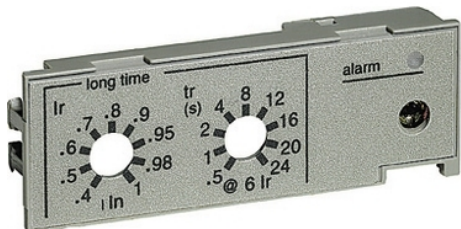

Hoja de datos del producto 33545

Características

Regulador Largo Retardo Off

Principal

Tipo de Producto o Componente	Extensión de palanca larga
Aplicación del Dispositivo	Controlar
Rango de compatibilidad	Masterpact (Masterpact NT) Masterpact (Masterpact NW) Compacto (Compact NS630b ... 1600) Compacto (Compact NS1600b ... 3200)
Unidad de control	Micrologic

Complementario

Tipo de rearme	Fijo
Precisión de rearme $\pm 20\%$	OFF

Unidades de embalaje

Tipo de unidad de paquete 1	PCE
Número de unidades en el paquete 1	1
Paquete 1 Altura	3,5 cm
Paquete 1 Ancho	3,0 cm
Paquete 1 Longitud	8,5 cm
Paquete 1 Peso	10,0 g
Tipo de unidad de paquete 2	BB1
Número de unidades en el paquete 2	20
Paquete 2 Altura	14,0 cm
Paquete 2 Ancho	9,0 cm
Paquete 2 Longitud	19,0 cm
Paquete 2 Peso	252,0 g
Tipo de unidad de paquete 3	S03
Número de unidades en el paquete 3	240
Paquete 3 Altura	30,0 cm
Paquete 3 Ancho	30,0 cm
Paquete 3 Longitud	40,0 cm
Paquete 3 Peso	3,511 kg