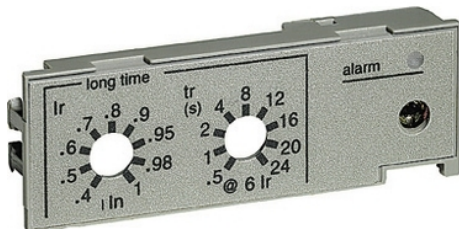

Hoja de datos del producto 33545

Características

Regulador Largo Retardo Off

Principal

Tipo de producto o componente	Extensión de palanca larga
Aplicación del dispositivo	Controlar
Rango de compatibilidad	Masterpact NT Masterpact NW Compact NS630b ... 1600 Compact NS1600b ... 3200
Unidad de control	Micrologic

Complementario

Tipo de rearme	Fijo
Precisión de rearme $\pm 20\%$	OFF

Packing Units

Tipo de Unidad de Paquete 1	PCE
Número de Unidades en el Paquete 1	1
Paquete 1 Peso	10 g
Paquete 1 Altura	3,5 cm
Paquete 1 ancho	3 cm
Paquete 1 Largo	8,5 cm
Tipo de Unidad de Paquete 2	BB1
Número de Unidades en el Paquete 2	20
Paquete 2 Peso	252 g
Paquete 2 Altura	14 cm
Paquete 2 Ancho	9 cm
Paquete 2 Largo	19 cm
Tipo de Unidad de Paquete 3	S03
Número de Unidades en el Paquete 3	240
Paquete 3 Peso	3,511 kg
Paquete 3 Altura	30 cm
Paquete 3 Ancho	30 cm
Paquete 3 Largo	40 cm