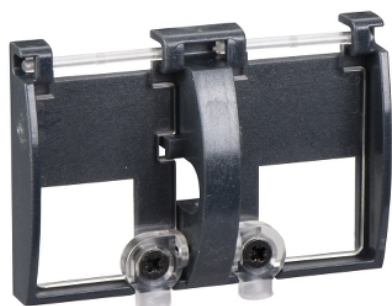

Hoja de datos del producto 33897

Características

Enclavamiento P/ Botones Por Candados Para Ns Y Nt

Principal

Tipo de producto o componente	Bloqueo mediante pulsador
Categoría de accesorio	Accesorio de cerradura
Rango de compatibilidad	Compact NS630b ... 1600 Masterpact NT Masterpact NT UL 489

Complementario

Destino de cerradura	Interruptor de circuito
Posición de bloqueo de tecla	Posición ACTIVAR y DESACTIVAR
Descripción opciones bloqueo	Cubierta transpar. Por candados Sellable
Categoría de accesorios / piezas separadas	Pieza de recambio para ComPact NS630b...1600