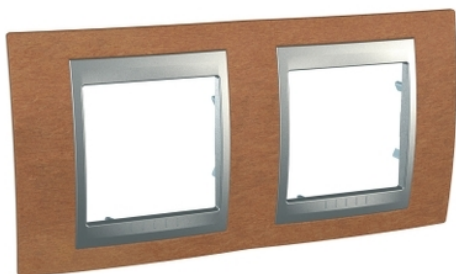

Техническа спецификация за продукт Характеристики

MGU66.004.0M2

Декоративна рамка Unica Top двойна
череша/ алуминий

Основни

Обхват	Unica
Приложение на устройството	Монтиране
Тип продукт или компонент	Декоративна рамка
Име	Unica Top
Брой рамки	Двойна Хоризонтален
Начин на монтаж	С щипки
Цветови нюанс на рамката	Cherry tree
Цвят за декорация	Алуминий

Допълнителни устройства

Материал	ASA + PC: Декоративна рамка ASA + PC: Междинна част
Стандарти	EN 60669-1
Височина	80 mm
Широчина	161 mm
Дълбочина	14 mm
Межд�центрово разстояние	71 mm
Нето тегло на продукта	0,064 kg
Пазарен сегмент	Малки търговски обекти Жилищни сгради