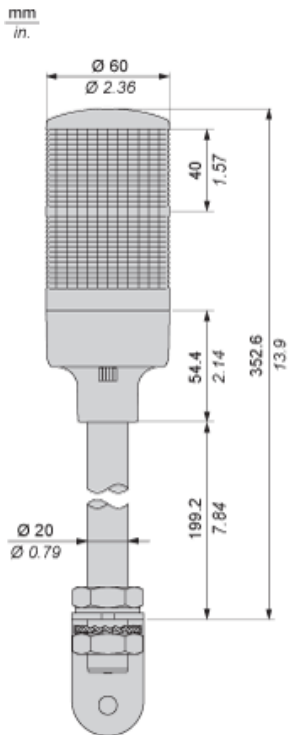

Unidades de embalagem

| | |
|------------------------------|---------|
| Unit Type of Package 1 | PCE |
| Number of Units in Package 1 | 1 |
| Package 1 Height | 8,6 cm |
| Package 1 Width | 14,3 cm |
| Package 1 Length | 55,8 cm |
| Package 1 Weight | 625,0 g |
| Unit Type of Package 2 | S04 |
| Number of Units in Package 2 | 5 |

| | |
|------------------|--------|
| Package 2 Height | 30 cm |
| Package 2 Width | 40 cm |
| Package 2 Length | 60 cm |
| Package 2 Weight | 3,2 kg |

Oferta sustentável

| | |
|--------------------------------|---|
| Situação da oferta sustentável | Produto Green Premium |
| Regulamento REACH | Declarção REACH |
| Diretiva RoHS da UE | Conformidade proativa (Produto fora do âmbito RoHS da UE) |
| Sem mercúrio | Sim |
| Regulamento RoHS China | Declarção RoHS China |
| Informações das isenções RoHS | Sim |
| Divulgação Ambiental | Perfil Ambiental Do Produto |
| Perfil de Circularidade | Informação Sobre O Fim Da Vida Útil |

Garantia contratual

| | |
|----------|----------|
| Garantia | 18 meses |
|----------|----------|

Dimensões

Montagem

- (1) Espessura +10 mm (0.39 in)
- (2) Porca sextavada
- (3) Arruela

Fiação

- (1) "ON" para iluminação e/ou aplicação de som contínuo.
- (2) Fusível (corrente nominal: 0,5 A)
- RD: Vermelho
- GR: Verde
- GY: Cinza
- BK: Preto