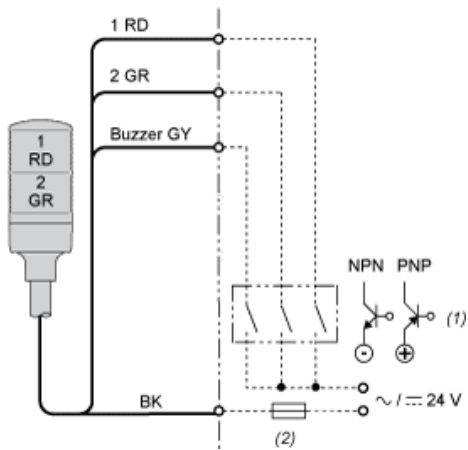

XVGB2S

Coluna luminosa Ø60mm pré-montada, buzzer, LED vermelho, verde, 24VCA/CC, tubo de montagem em alumínio com suporte em L

Principal

| | |
|---|---|
| Linha de produto | XVG Harmony |
| Tipo de produto ou componente | Completa de pré-fio de luz torre monolítica |
| Tipo de unidade de conjunto de indicadores ou indicadores luminosos | 2 módulos luminosos |
| Material | PC (UL94 V-2): globo ABS (UL94HB): corpo do tubo Alumínio prata: tubo |
| Diâmetro de montagem | 60 mm |
| Nome do componente | XVG |
| Montagem do dispositivo | Tubo com L bracket |
| Fonte de luz | LED Contínuo vermelho LED Contínuo âmbar |
| Bloco luminoso colorido | Vermelho verde |
| Tipo base do conjunto de indicadores | Base com buzzer integrada |

| | |
|------------------|--------|
| Package 2 Height | 30 cm |
| Package 2 Width | 40 cm |
| Package 2 Length | 60 cm |
| Package 2 Weight | 3,2 kg |

Oferta sustentável

| | |
|--------------------------------|---|
| Situação da oferta sustentável | Produto Green Premium |
| Regulamento REACH | Declarção REACH |
| Diretiva RoHS da UE | Conformidade proativa (Produto fora do âmbito RoHS da UE) |
| Sem mercúrio | Sim |
| Regulamento RoHS China | Declarção RoHS China |
| Informações das isenções RoHS | Sim |
| Divulgação Ambiental | Perfil Ambiental Do Produto |
| Perfil de Circularidade | Informação Sobre O Fim Da Vida Útil |

Garantia contratual

| | |
|----------|----------|
| Garantia | 18 meses |
|----------|----------|

Dimensões

Montagem

- (1) Espessura +10 mm (0.39 in)
- (2) Porca sextavada
- (3) Arruela

Fiação

- (1) "ON" para iluminação e/ou aplicação de som contínuo.
- (2) Fusível (corrente nominal: 0,5 A)
- RD: Vermelho
- GR: Verde
- GY: Cinza
- BK: Preto