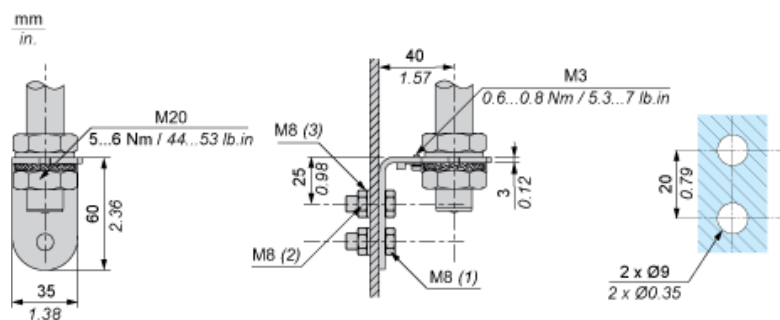

XVGB2S

Coluna luminosa Ø60mm pré-montada, buzzer, LED vermelho, verde, 24VCA/CC, tubo de montagem em alumínio com suporte em L

Principal

| | |
|---|---|
| Linha de produto | XVG Harmony |
| Tipo de produto ou componente | Completa de pré-fio de luz torre monolítica |
| Tipo de unidade de conjunto de indicadores ou indicadores luminosos | 2 módulos luminosos |
| Material | PC (UL94 V-2): globo ABS (UL94HB): corpo do tubo Alumínio prata: tubo |
| Diâmetro de montagem | 60 mm |
| Nome do componente | XVG |
| Montagem do dispositivo | Tubo com L bracket |
| Fonte de luz | LED Contínuo vermelho LED Contínuo âmbar |
| Bloco luminoso colorido | Vermelho verde |
| Tipo base do conjunto de indicadores | Base com buzzer integrada |

| | |
|------------------|--------|
| Package 2 Height | 30 cm |
| Package 2 Width | 40 cm |
| Package 2 Length | 60 cm |
| Package 2 Weight | 3,2 kg |

Oferta sustentável

| | |
|--------------------------------|---|
| Situação da oferta sustentável | Produto Green Premium |
| Regulamento REACH | Declarção REACH |
| Diretiva RoHS da UE | Conformidade proativa (Produto fora do âmbito RoHS da UE) |
| Sem mercúrio | Sim |
| Regulamento RoHS China | Declarção RoHS China |
| Informações das isenções RoHS | Sim |
| Divulgação Ambiental | Perfil Ambiental Do Produto |
| Perfil de Circularidade | Informação Sobre O Fim Da Vida Útil |

Garantia contratual

| | |
|----------|----------|
| Garantia | 18 meses |
|----------|----------|

Dimensões

Montagem

- (1) Espessura +10 mm (0.39 in)
- (2) Porca sextavada
- (3) Arruela

Fiação

- (1) "ON" para iluminação e/ou aplicação de som contínuo.
- (2) Fusível (corrente nominal: 0,5 A)
- RD: Vermelho
- GR: Verde
- GY: Cinza
- BK: Preto