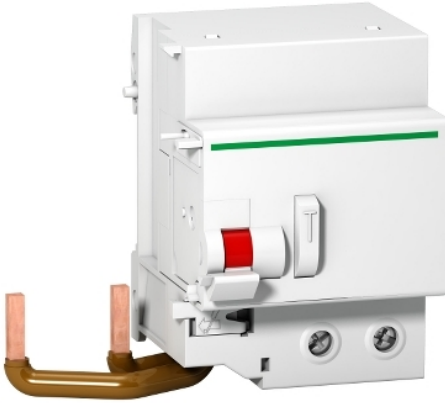

Product data sheet

Characteristics

A9N18573

Acti 9 διακόπτης διαρροής VIGI C120 2P
300mA τύπου A

Κύριος

Τύπος προϊόντος ή εξαρτήματος	Add-on residual current devices
Σύντομο όνομα συσκευής	Vigi C120
Περιγραφή πόλων	2Π
[In] ονομαστικό ρεύμα	125 A
Τύπος δικτύου	AC
Ευαισθησία διαρροής ως προς γη	300 mA
Χρονοκαυστέρηση προστασίας διαρροής ως πρ	Στιγμιαίο
Κατηγορία προστασίας διαρροής ως προς γη	Τύπος A

Συμπληρωματικός

Τοποθεσία συσκευής στο σύστημα	Αναχώρηση
Συχνότητα δικτύου	50/60 Hz
[Ue] ονομαστική τάση λειτουργίας	230...415 V AC 50/60 Hz
Τεχνολογία απόπλισης διαρροής	Ανεξάρτητα τάσης
[Ui] ονομαστική τάση μόνωσης	500 V AC 50/60 Hz συμμόρφωση με IEC 60947-1
[Uimp] ονομαστική αντοχή σε κρουστική τάση	6 kV συμμόρφωση με IEC 60947-2
Τρόπος τοποθέτησης	Κουμπωτό
Στήριξη τοποθέτησης	Συμμετρική ράγα DIN 35 mm
Ηλεκτρική σύνδεση σε μικροαυτόματο	Με βίδες
Αποστάσεις 9 mm	7
Ύψος	95 mm
Πλάτος	117 mm
Βάθος	73 mm
Βάρος προϊόντος	0,325 kg
Χρώμα	Χρώμα 1λευκό
Μηχανική διάρκεια ζωής	20000 cycles
Συνδέσεις - ακροδέκτες	Ακροδέκτες τύπου σήραγγας 1...35 mm ² εύκαμπτο Ακροδέκτες τύπου σήραγγας 1...50 mm ² άκαμπτο
Μήκος απογύμνωσης καλωδίων	15 mm
Ροπή σύσφιξης	3,5 N.m