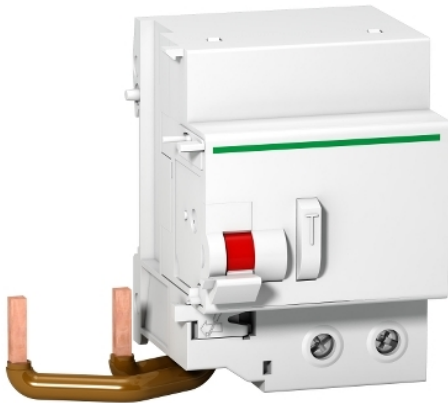

### Κύριος

Τύπος προϊόντος ή εξαρτήματος	Add-on residual current devices
Σύντομο όνομα συσκευής	Vigi C120
Περιγραφή πόλων	2Π
[In] ονομαστικό ρεύμα	125 A
Τύπος δικτύου	AC
Ευαισθησία διαρροής ως προς γη	500 mA
Χρονοκαυστήρηση προστασίας διαρροής ως προς	Στιγμιαίο
Κατηγορία προστασίας διαρροής ως προς γη	Τύπος A