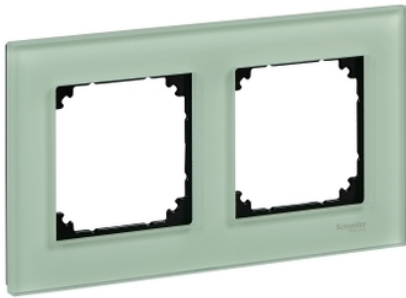

Product data sheet

Characteristics

MTN404204

Merten M-Elegance Glass πλαίσιο 2 θέσεων Emerald green

Κύρια

Σειρά	Merten
Αισθητική	M-Elegance glass
Τύπος προϊόντος ή εξαρτήματος	Πλαίσιο

Συμπληρωματικό

Αριθμός πλήκτρων	Windows
Χρώμα	Emerald green
Φινίρισμα επιφάνειας	Glossy
Κατεργασία επιφάνειας	Διαφανής
Υλικό	Γυαλί
Βαθμός προστασίας IP	IP20
Ύψος	90 mm
Πλάτος	163 mm
Βάθος	12 mm
Χρώμα	Emerald green

Μονάδες συσκευασίας

Unit Type of Package 1	Db
Number of Units in Package 1	1
Package 1 Height	2,5 cm
Package 1 Width	9,5 cm
Package 1 Length	16,9 cm
Package 1 Weight	162,0 g
Unit Type of Package 2	CAR
Number of Units in Package 2	45
Package 2 Height	18,5 cm
Package 2 Width	30,0 cm
Package 2 Length	40,0 cm
Package 2 Weight	7,7 kg