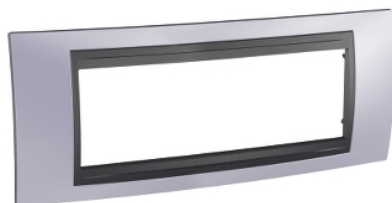

Tehničke karakteristike proizvoda Karakteristike

MGU66.106.298

Unica Top - dekorativni ram - ital. - 6 modula -
beryl plava/grafit

Osnovne informacije

Grupa proizvoda	Unica
Primena uređaja	Montaža
Tip proizvoda ili komponente	Dekorativni ram
Ime dekorativnog elementa	Unica Top
Broj modula	6 modula
Način pričvršćivanja	Utično
Nijansa boje dekorativnog rama	Beryl blue
Boja međurama	Graphite

Dopunske informacije

Materijal	ASA + PC: decorative frame ASA + PC: intermediate part Zamak: cover frame
Standardi	EN 60669-1
Visina	12 mm
Širina	200 mm
Dubina	84 mm
Masa proizvoda	0,103 kg

Okruženje

Ik stepen zaštite	IK01
Ip stepen zaštite	IP20
Karakteristike životne sredine	Tečni sapun Aceton Tečnost za čišćenje prozora Benzin Ulje UV otpornost Izbeljivač Alkohol