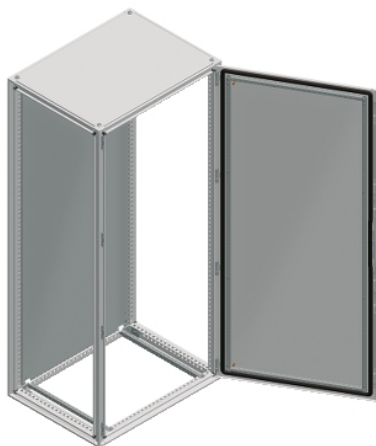

Tehničke karakteristike proizvoda Karakteristike

NSYSF20840

Spacial SF orman bez montažne ploče -
sastavljen - 2000x800x400 mm

Osnovne informacije

Grupa proizvoda	Spacial
Extended range	Spacial SF
Application	Više namena
Tip proizvoda ili komponente	Pogodan orman
Nazivna visina ormara	2000 mm
Nazivna širina ormara	800 mm
Nazivna dubina ormara	400 mm
Montaža ormara	Slobodnostojeći
Sastav uređaja	2 klizne šine 4 držač montažne ploče 1 okvir ormara 1 vrata 1 sistem za zabavljanje sa ručicom: vrata 1 zadnji panel 1 krov

Dopunske informacije

Strukturni tip	Formirano iz jednog dela Vertikalni nosači spojeni na gornji i donji deo rama Perforirana konstrukcija sa razmakom od 25 mm Paneli i vrata ugrađeni u konstrukciju
Tip vrata	Ravna prednji deo
Broj vrata	Prednji deo: 1 vrata
Otvaranje vrata	Reverzibilno (120 °)
Tip brave	Zaključavanje u 4 tačke, ručica sa umetkom 5 mm dvostruki prorez prednja vrata
Opis montažne ploče	Bez montažne ploče
Tip uvodne ploče	Bez ploče sa uvodnicama
Dostupnost za operacije	Zadnji deo Prednji deo Strane ormara
Odvojivi delovi	Vrata sa zavrtnjima bez matice šarku Zadnji panel sa zavrtnjima bez matice Krov sa zavrtnjima bez matice Nosač montažne ploče sa zavrtnjima bez matice Klizna šina sa zavrtnjima bez matice
Materijal	Okvir: galvanizovani čelik Nosače: galvanizovani čelik Vrata: čelična ploča Panele: čelična ploča Šarku: zamak Ručicu: poliamid 6 sa 30 % staklenim vlaknima
Obrada površine	Epoksi poliester prah
Boja	Orman: siva (RAL 7035) Ručicu: crna (RAL 9005)
Masa proizvoda	94 kg