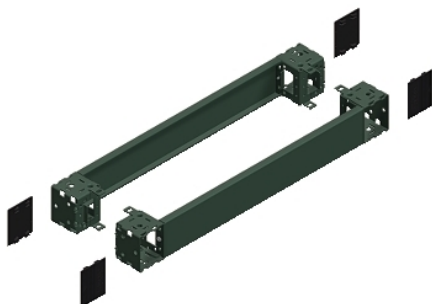

Tehničke karakteristike proizvoda Karakteristike

NSYSPF6100

Spacial SF/SM prednje podnožje - 100x600 mm

Overview

Vreme isporuke	Usually Ships within 4 Weeks
----------------	------------------------------

Osnovne informacije

Grupa proizvoda	Spacial
Pribor / posebna kategorija	Pribor ormana
Tip proizvoda ili komponente	Prednja strana podnožja
Anwendung	PC aplikacija Elektronska aplikacija Više namena Primena za odeljivanje
Nennmaße des Gehäuses	-
Sastav uređaja	Elementi za montažu 4 poklopac ugla 1 prednji panel 1 zadnji panel 4 ugao
Kompatibilnost grupe proizvoda	Spacial SF Spacial SM Spacial SD Spacial S3D Spacial CRN
Držač za montažu	Plinth side panels

Dopunske informacije

Način fiksiranja	Sa elementom za fiksiranje - na konstrukciji lokacija
Boja	Siva (RAL 7022)
Završna obrada	Epoksi poliester prah
Trajno dopustivo opterećenje	1300 kg
Visina	100 mm
Širina	600 mm nominal: