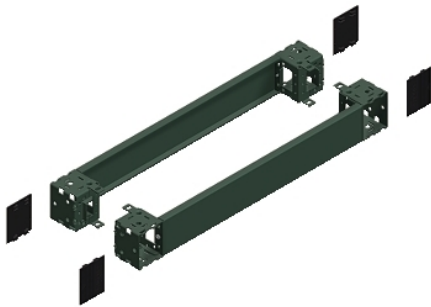

Tehničke karakteristike proizvoda

Karakteristike

NSYSPF6100

Spacial SF/SM prednje podnožje - 100x600 mm

Pregled

Vreme isporuke	Usually Ships within 4 Weeks
----------------	------------------------------

Osnovne informacije

Grupa proizvoda	PanelSeT
Pribor / posebna kategorija	Pribor ormara
Tip proizvoda ili komponente	Front and rear plinth
Application	PC aplikacija Elektronska aplikacija Više namena Primena za odeljivanje
Nominal dimensions of the housing	-
Sastav uređaja	Elementi za montažu 4 poklopac ugla 1 prednji panel 1 zadnji panel 4 ugao
Kompatibilnost grupe proizvoda	PanelSeT PanelSeT SF PanelSeT PanelSeT SM PanelSeT PanelSeT S3D PanelSeT PanelSeT CRN
Držač za montažu	Bočni paneli postolja

Dopunske informacije

Način fiksiranja	Sa elementom za fiksiranje - na konstrukciji lokacija
Boja	Siva (RAL 7022)
Završna obrada	Epoksi poliester prah
Trajno dopustivo opterećenje	1300 kg
Visina	100 mm
Širina	Nazivno: 600 mm