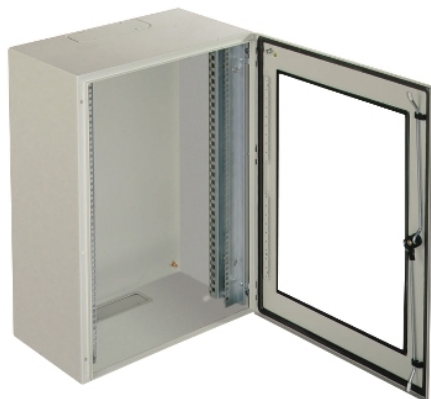

Tehničke karakteristike proizvoda

Karakteristike

NSYVDM17U4F

zidni rek VDM 17U fiksna šasija D400

Osnovne informacije

Grupa proizvoda	Spacial
Ime proizvoda	Spacial VDM
Application	Elektronska aplikacija
Tip proizvoda ili komponente	Kompaktni orman
Tip kućišta	1-kućište
Tip reka	Fiksni
Nazivna visina ormara	800 mm
Nazivna širina ormara	600 mm
Nazivna dubina ormara	400 mm
Tip dodatnog instalacionog pribora	Montaža na zid
Namena proizvoda	Elektronske komponente i mreže
Sastav uređaja	1 ploča za kablovske uvodnice: dno 1 telo 1 vrata sa bravom 1 19" fiksni rek

Dopunske informacije

Tip vrata	Providna
Broj vrata	Prednji deo: 1 vrata
Otvaranje vrata	Reverzibilno (120 °)
Tip zaključavanja	Zaključavanje u 3 tačke, 3 mm dvostruki prorez
Tip uvodne ploče	Standardna
Broj 19" jedinica	17
Dostupnost za operacije	Prednji deo
Odvojivi delovi	Vrata sa šarkama Rek sa elementom za fiksiranje
Materijal	Orman: čelik 19" fiksni rek: galvanizovani čelik
Obrada površine	Orman: epoksi poliester prah
Boja	Orman: siva (RAL 7035)
Standardi	IEC 62208
Masa proizvoda	33,3 kg
Širina	600 mm
Visina	800 mm
Dubina	400 mm

Pakovanje

Unit Type of Package 1	PCE
Number of Units in Package 1	1
Package 1 Height	83,0 cm
Package 1 Width	62,0 cm
Package 1 Length	42,0 cm
Package 1 Weight	33,3 kg

Održivost ponude

Status održive ponude	Green Premium proizvod
Propis REACH	REACH Deklaracija
EU RoHS direktiva	Proaktivna usaglašenost (proizvod nije u zakonskom okviru direktive EU RoHS) EU RoHS deklaracija
Bez žive	Da
RoHS regulativa za Kinu	RoHS Deklaracija Za Kinu
Informacije o RoHS izuzecima	Da
Izjava o zaštiti okoliša	Profil Ekološke Prihvatljivosti Proizvoda