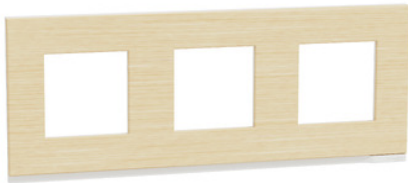

### Osnovne informacije

Grupa proizvoda	New Unica
Primena uređaja	Montaža
Tip proizvoda ili komponente	Dekorativni ram
Ime dekorativnog elementa	Unica Pure
Broj dvostrukih modula	Trostruki
Pravac instalacije	Horizontalno
Tip prekidača	Triple
Broj modula	3 x 2 modules
Način pričvršćivanja	Utično
Nijansa boje	Nordic wood
Side color	Bela (RAL 9003)