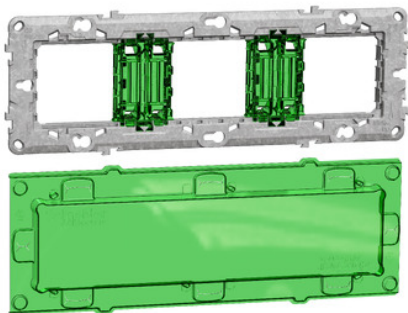

## NU7006C Montažni ram 6-8 mod/3 elem. sa zaštitom

### Osnovne informacije

Range of product	New Unica
Pribor / posebna kategorija	Pribor za montažu
Tip proizvoda ili komponente	Montažni ram
Broj modula	6 modula (jednostruki) 6 modula (trostruki) 8 modula (jednostruki)
Broj dvostrukih modula	Jednostruki Trostruki
Način pričvršćivanja	Zavrtnjima

### Dopunske informacije

Zaštitna oprema	Zaštitni poklopac
Materijal	Zamak
Standardi	IEC 60884-1 IEC 60669-1
Dubina	24 mm
Širina	78 mm
Visina	216 mm
Masa proizvoda	0,093 kg
Otpornost na hemijske supstance	Otporan na alkohol (70%) Otporan na alkohol (96%) Otporan na A-mlečnu kiselinu Otporan na razblaženi kvarterni amonijum Otporan na razblaženo izbeljivač Otporan na razblažen amonijak Otporan na vodu sa sapunom Otporan na čistač kristala Otporan na vodonik peroksid 10 zapremina Otporan na heksan