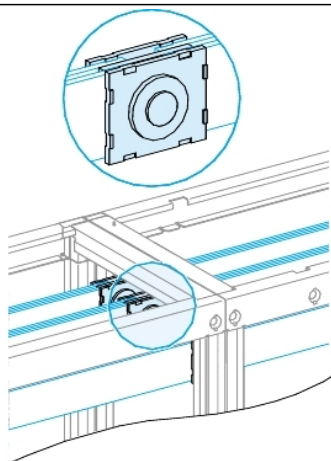

Tehničke karakteristike proizvoda

Karakteristike

04640

spojni element za 50/60mm sabirnicu/Linergy BS horizontalna sabirnicu

Osnovne informacije

Grupa proizvoda	Linergy
Grupa proizvoda	Linergy
Tip proizvoda ili komponente	Spojni element
Ime proizvoda	Linergy BS
Product name	Prisma (Prisma P) orman Linergy (Linergy BS) sabirnica
Standardi	IEC 60439-1, unutar ograde IEC 60439-2, unutar ograde
Sertifikacija proizvoda	ASEFA

Dopunske informacije

[ie] nazivna struja	4000 A
Poprečni presek sabirnice	60 x 5 mm 50 x 10 mm 60 x 10 mm
Visina	67 mm
Širina	55 mm
Masa proizvoda	0,8 kg
Količina po setu	Set od 1

Pakovanje

Unit Type of Package 1	PCE
Number of Units in Package 1	1
Package 1 Height	3 cm
Package 1 Width	12,5 cm
Package 1 Length	12,5 cm
Package 1 Weight	800 g