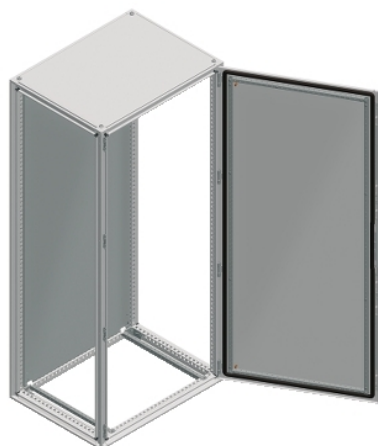

Tehničke karakteristike proizvoda Karakteristike

NSYSF181060

Spacial SF orman bez montažne ploče -
sastavljen - 1800x1000x600 mm

Osnovne informacije

Grupa proizvoda	Spacial
Prošireni opseg	Spacial SF
Aplikacija	Više namena
Tip proizvoda ili komponente	Pogodan orman
Nazivna visina ormara	1800 mm
Nazivna širina ormara	1000 mm
Nazivna dubina ormara	600 mm
Montaža ormara	Slobodnostojeći
Sastav uređaja	2 klizne šine 4 držač montažne ploče 1 okvir ormara 1 vrata 1 sistem za zabavljanje sa ručicom: vrata 1 zadnji panel 1 krov

Dopunske informacije

Strukturni tip	Vertikalni nosači spojeni na gornji i donji deo rama Perforirana konstrukcija sa razmakom od 25 mm Formirano iz jednog dela Paneli i vrata ugrađeni u konstrukciju
Otvaranje vrata	Reverzibilno (120 °)
Tip vrata	Ravna prednji deo
Opis montažne ploče	Bez montažne ploče
Tip uvodne ploče	Bez ploče sa uvodnicama
Tip brave	Zaključavanje u 4 tačke, ručica sa umetkom 5 mm dvostruki prorez prednja vrata
Broj vrata	Prednji deo: 1 vrata
Dostupnost za operacije	Strane ormara Prednji deo Zadnji deo
Odvojni delovi	Vrata sa zavrtnjima bez matice šarku Zadnji panel sa zavrtnjima bez matice Krov sa zavrtnjima bez matice Nosač montažne ploče sa zavrtnjima bez matice Klizna šina sa zavrtnjima bez matice
Materijal	Okvir: galvanizovani čelik Nosače: galvanizovani čelik Vrata: čelična ploča Panele: čelična ploča Šarku: zamak Ručicu: poliamid 6 sa 30 % staklenim vlaknima
Obrada površine	Epoksi poliester prah
Boja	Orman: siva (RAL 7035) Ručicu: crna (RAL 9005)
Masa proizvoda	125,08 kg