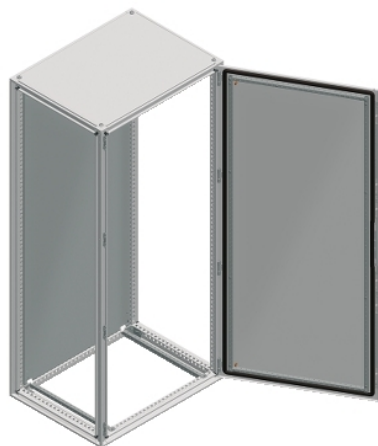

Tehničke karakteristike proizvoda

Karakteristike

NSYSF18860

Spacial SF orman bez montažne ploče -
sastavljen - 1800x800x600 mm

Osnovne informacije

Grupa proizvoda	Spacial
Prošireni opseg	Spacial SF
Aplikacija	Više namena
Tip proizvoda ili komponente	Pogodan orman
Nazivna visina ormara	1800 mm
Nazivna širina ormara	800 mm
Nazivna dubina ormara	600 mm
Montaža ormara	Slobodnostojeći
Sastav uređaja	2 klizne šine 4 držač montažne ploče 1 okvir ormara 1 vrata 1 sistem za zabavljanje sa ručicom: vrata 1 zadnji panel 1 krov

Dopunske informacije

Strukturni tip	Vertikalni nosači spojeni na gornji i donji deo rama Paneli i vrata ugrađeni u konstrukciju Perforirana konstrukcija sa razmakom od 25 mm Formirano iz jednog dela
Tip vrata	Ravna prednji deo
Broj vrata	Prednji deo: 1 vrata
Otvaranje vrata	Reverzibilno (120 °)
Tip brave	Zaključavanje u 4 tačke, ručica sa umetkom 5 mm dvostruki prorez prednja vrata
Opis montažne ploče	Bez montažne ploče
Tip uvodne ploče	Bez ploče sa uvodnicama
Dostupnost za operacije	Zadnji deo Strane ormara Prednji deo
Odvojivi delovi	Vrata sa zavrtnjima bez matice šarku Zadnji panel sa zavrtnjima bez matice Krov sa zavrtnjima bez matice Nosač montažne ploče sa zavrtnjima bez matice Klizna šina sa zavrtnjima bez matice
Materijal	Okvir: galvanizovani čelik Nosače: galvanizovani čelik Vrata: čelična ploča Panele: čelična ploča Šarku: zamak Ručicu: poliamid 6 sa 30 % staklenim vlaknima
Obrada površine	Epoksi poliester prah
Boja	Orman: siva (RAL 7035) Ručicu: crna (RAL 9005)
Masa proizvoda	109,18 kg