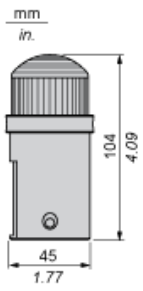

Förpackning 2 höjd	15,0 cm
Förpackning 2 bredd	15,0 cm
Förpackning 2 djup	40,0 cm
Förpackning 2 vikt	1,402 kg

Hållbarhetsinformation

Hållbarhetsstatus	Green Premium-produkt
EU RoHS-direktiv	Proaktiv överensstämmelse (produkten utanför EU RoHS juridiska omfattning)
Kvicksilverfri	Ja
RoHS-förordning Kina	RoHS-deklaration Kina
RoHS-undantagsinformation	Ja
Miljöupplysning	Produktmiljöprofil
Cirkulationsprofil	Inget behov av särskilda återvinningsåtgärder
WEEE	Produkten måste kasseras på europeiska unionens marknader enligt specifik källsortering och aldrig kasseras i hushållssopor.

Logistik information

Ursprungsland	CZ
---------------	----

Kontraktsgaranti

Garanti	18 months
---------	-----------

Illuminated Beacon

Dimensions

Illuminated Beacon

Panel Cut-out for Direct Fixing