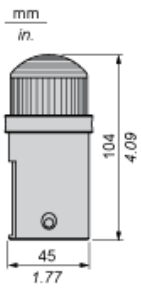

Antal i Förpackning 2	12
Förpackning 2 höjd	15,000 cm
Förpackning 2 bredd	15,000 cm
Förpackning 2 djup	40,000 cm
Förpackning 2 vikt	1,421 kg

Hållbarhetsinformation

Hållbarhetsstatus	Green Premium-produkt
EU RoHS-direktiv	Proaktiv överensstämmelse (produkten utanför EU RoHS juridiska omfattning)
Kvicksilverfri	Ja
RoHS-förordning Kina	RoHS-deklaration Kina
RoHS-undantagsinformation	Ja
Miljöupplysning	Produktmiljöprofil
Cirkulationsprofil	Inget behov av särskilda återvinningsåtgärder
WEEE	Produkten måste kasseras på europeiska unionens marknader enligt specifik källsortering och aldrig kasseras i hushållssopor.

Logistik information

Ursprungsland	CZ
---------------	----

Kontraktsgaranti

Garanti	Enligt våra försäljningsvillkor
---------	---------------------------------

Illuminated Beacon

Dimensions

Illuminated Beacon