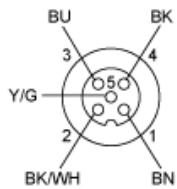

## Kontraktsgaranti

Garanti	Enligt våra försäljningsvillkor
---------	---------------------------------

Dimensions

L : Length of cable

---

Connections and Schemes

---

Connectors

BU : Blue  
BN : Brown  
BK : Black  
Y/G : Yellow / Green  
BK/ Black / White  
WH :