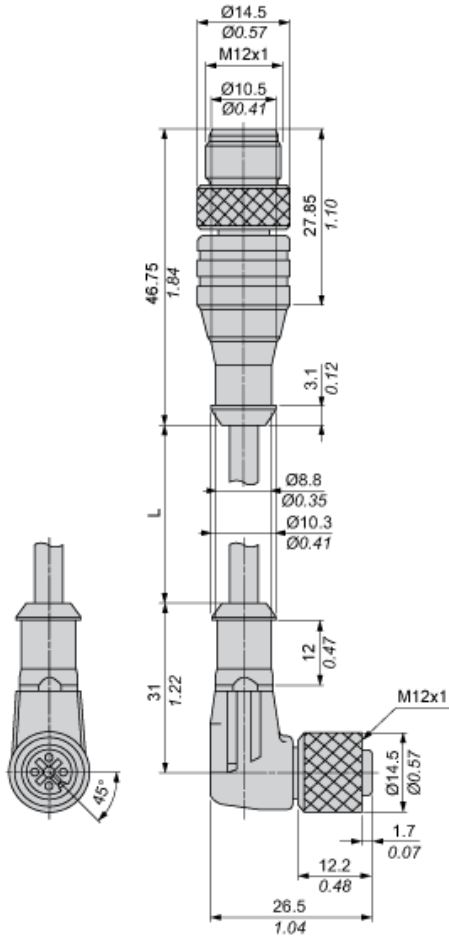

Produktdata

Tillbehör / separat kategori	Kabeltillbehör
Tillbehör / separat typ	Kabel för överkoppling

Teknisk data

Bygel kabelände 1	M12 hane 4 stift rak connector med skruvfäste
Bygel kabelände 2	M12 hona 4 stift vinkelformad connector med skruvfäste
Kabel sammansättning	4 x 0,34 mm ²
Kabellängd	2 m
Isolationsmaterial kabel	PUR
Kabeldiameter	5,2 mm
Ue märkspänning	250 V AC 300 V DC
[In] märkström	4 A
Isolationsresistans	>= 1000 MOhm
Maximal resistans mellan anslutningar	5000 mOhm
Produktens vikt	0,095 kg

Kontraktsgaranti

Garanti	Enligt våra försäljningsvillkor
---------	---------------------------------

Dimensions

mm
in.

L: Length of cable

Connections and Schemes