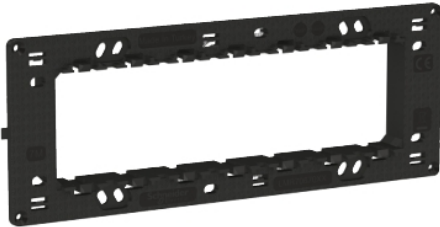

Product data sheet

Characteristics

LMR7067003

Easy Styl, Modular nosilec 7M

Predstavitev

Range of product	Easy Styl
Kategorija dodatkov/ ločenih delov	Pritrditev dodatkov
Izdelek ali sestavni del	Pritrdilni okvir
Predstavitev naprave	Pritrdilni okvir
Število modulov	7 modulov
Število odprtin	1 odprtina
Način pritrjevanja	Vijaki

Komplementarno

Dobavljena oprema	Dobavljeno z zatiči
Globina	18 mm
Širina	196 mm
Višina	72 mm
Teža izdelka	0,044 kg
Tip pakiranja	Pretočni paket

Embalažna enota

Teža embalaže 1	32,000 g
-----------------	----------