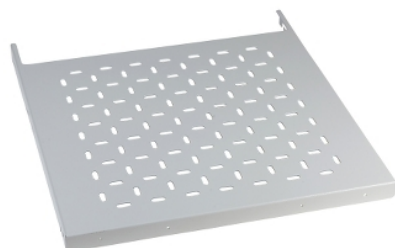

# NSYFXT8050

Fiksni pladenj V30xŠ682xG390 mm za omaro  
Š800xG500 mm - maks. obrem. 50 kg

### Predstavitev

Skupina izdelkov	Spacial
Kategorija dodatkov/ ločenih delov	Inštalacijski dodatek
Izdelek ali sestavni del	Pritrjena polica
Application	Večnamenski
For enclosure nominal dimensions	W: 800 mm D: 500 mm
Montažna podpora	Neposredno do strukture 40 mm križne letve
Združljivost serije/ obsega	Spacial SF Spacial SM
Sestava naprave	1 Fiksna polica Pritrdilni elementi
Količina na set/komplet	Komplet 1

### Komplementarno

Material	Steel
Barva	Grey (RAL 7035)
Površinska obdelava	Epoksi-poliesterski prah
NULL	Globinsko nastavljen vsakih 25 mm
Maksimalna obremenitev	150 kg Enakomerno distribuirano
Višina	30 mm
Širina	682 mm
Globina	390 mm